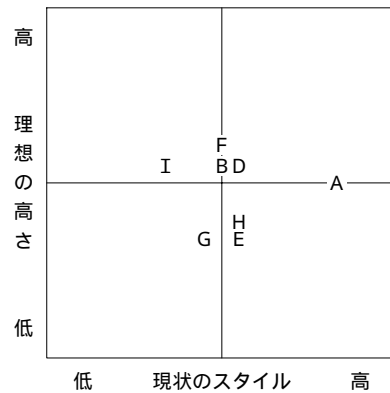

【管理志向】

- A : 小村 雅夫
- B : 木田 義彦
- C : 上田 智也
- D : 吉田 直子
- E : 溝口 栄治
- F : 加藤 隆博
- G : 上村 雅行
- H : 西村 正明
- I : 田山 信子