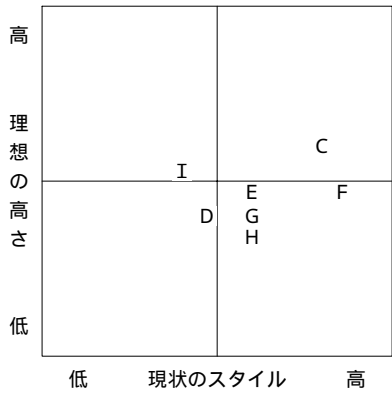

【専門志向】

- A : 小村 雅夫
- B : 木田 義彦
- C : 上田 智也
- D : 吉田 直子
- E : 溝口 栄治
- F : 加藤 隆博
- G : 上村 雅行
- H : 西村 正明
- I : 田山 信子