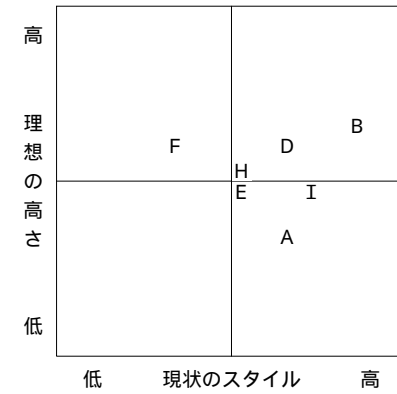

【評価志向】

- A : 小村 雅夫
- B : 木田 義彦
- C : 上田 智也
- D : 吉田 直子
- E : 溝口 栄治
- F : 加藤 隆博
- G : 上村 雅行
- H : 西村 正明
- I : 田山 信子